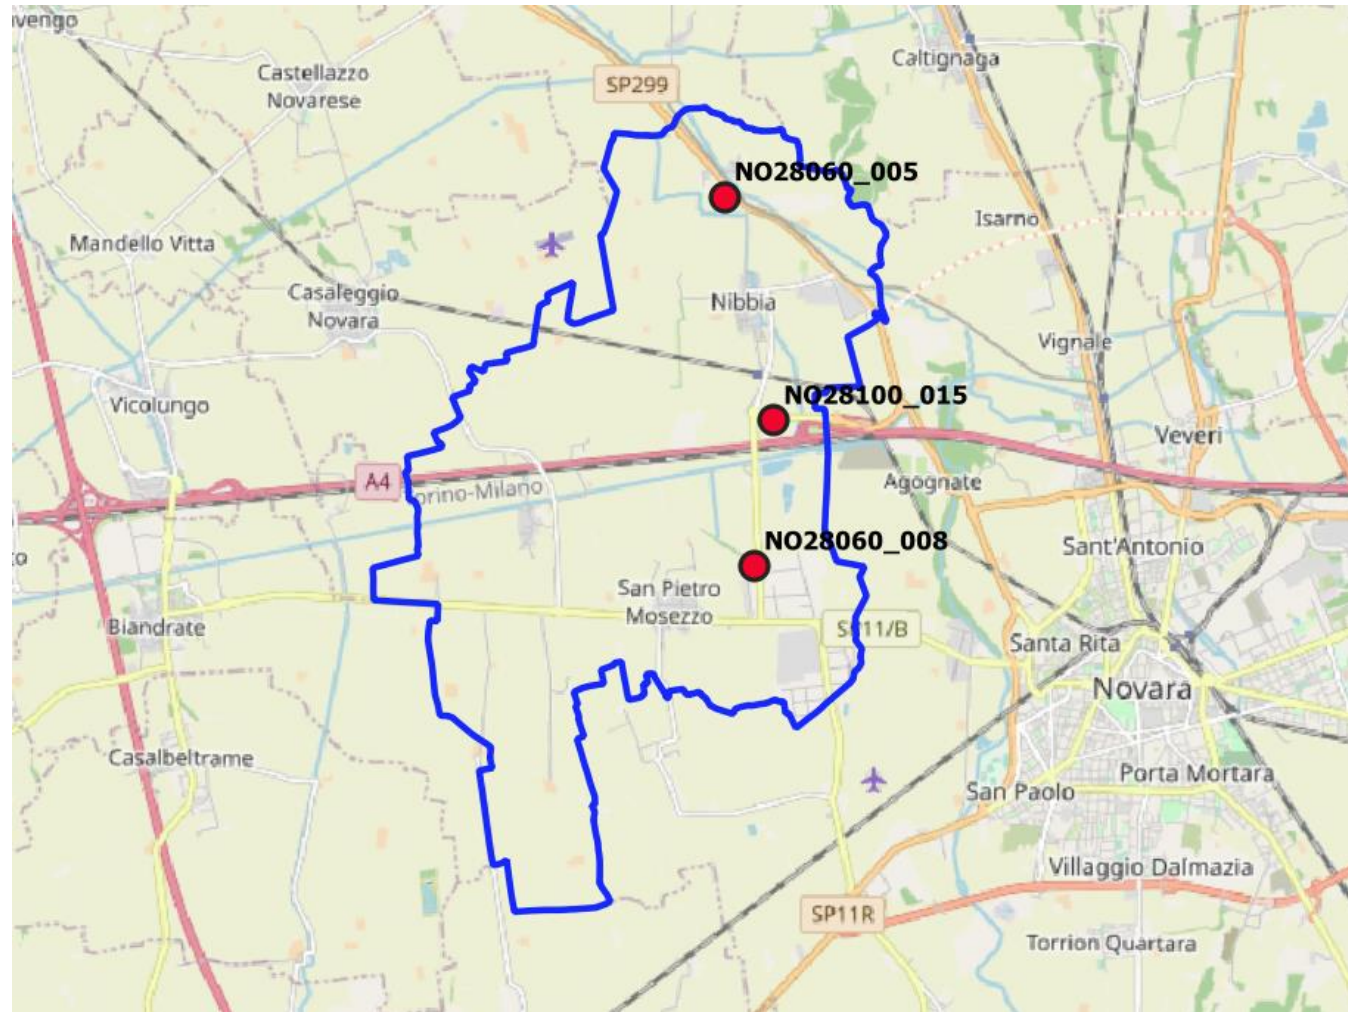

Piano Comunale San Pietro Mosezzo

Legenda

- Probabile collocazione su strutture esistenti – new site
- Sugli impianti Iliad già esistenti è previsto upgrade di tecnologia

Piano Comunale San Pietro Mosezzo

Code	Name	Lat	Long
NO28060_005	CESTO	45,50134	8,55267
NO28060_008	SAN PIETRO MOSEZZO	45,45992	8,55775
NO28100_015	NOVARA OVEST	45,47629	8,56075

Le coordinate nominali di eventuali new site previsti sono puramente indicative. Le stesse possono essere oggetto di aggiornamento.