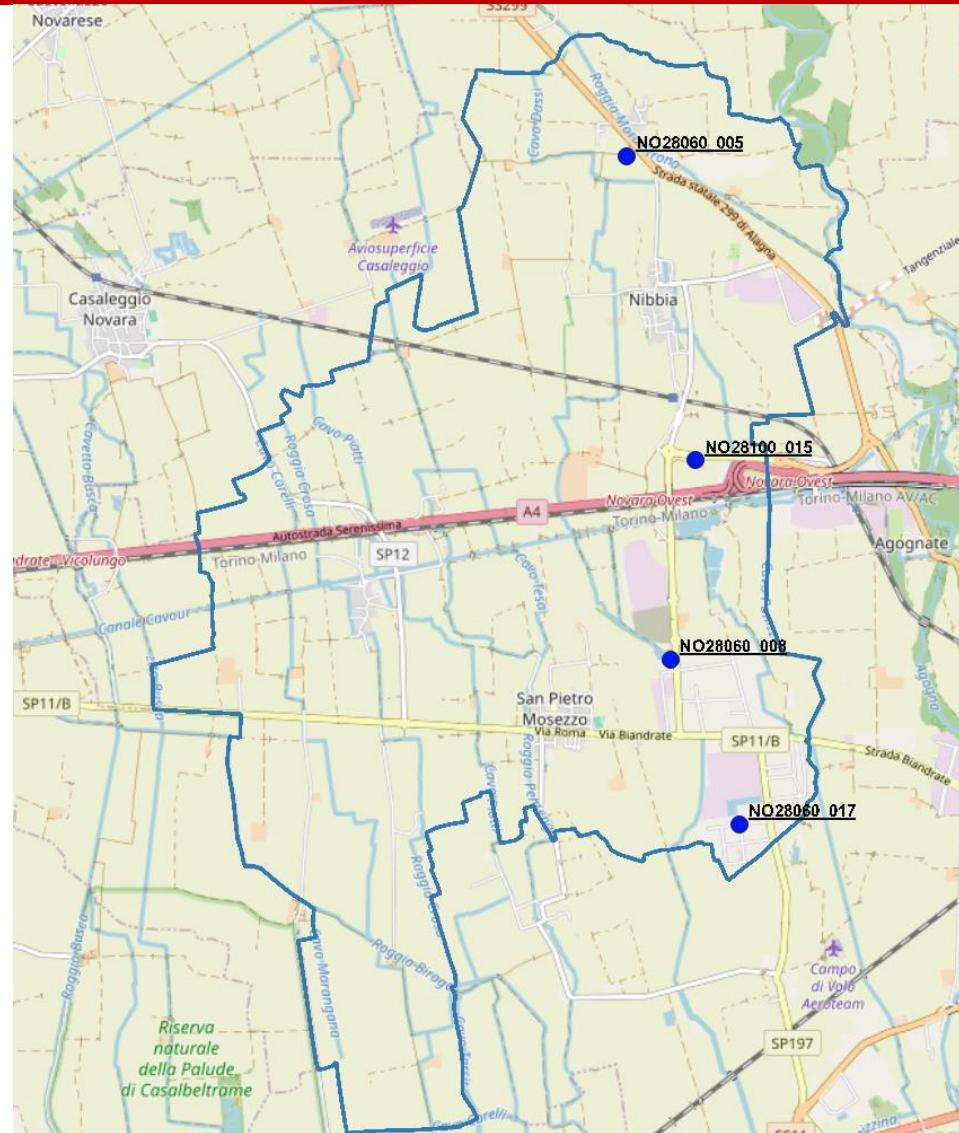

Piano Comunale San Pietro Mosezzo

Legenda

Probabile collocazione su strutture esistenti – new site

Sugli impianti Iliad già esistenti è previsto upgrade di tecnologia

Piano Comunale San Pietro Mosezzo

Code	Name	Lat	Long
NO28060_005	CESTO	45,50134	8,55267
NO28060_008	SAN PIETRO MOSEZZO	45,45992	8,55775
NO28100_015	NOVARA OVEST	45,47629	8,56075
NO28060_017	--	45,446363	8,565859

Le coordinate nominali di eventuali new site previsti sono puramente indicative. Le stesse possono essere oggetto di aggiornamento.